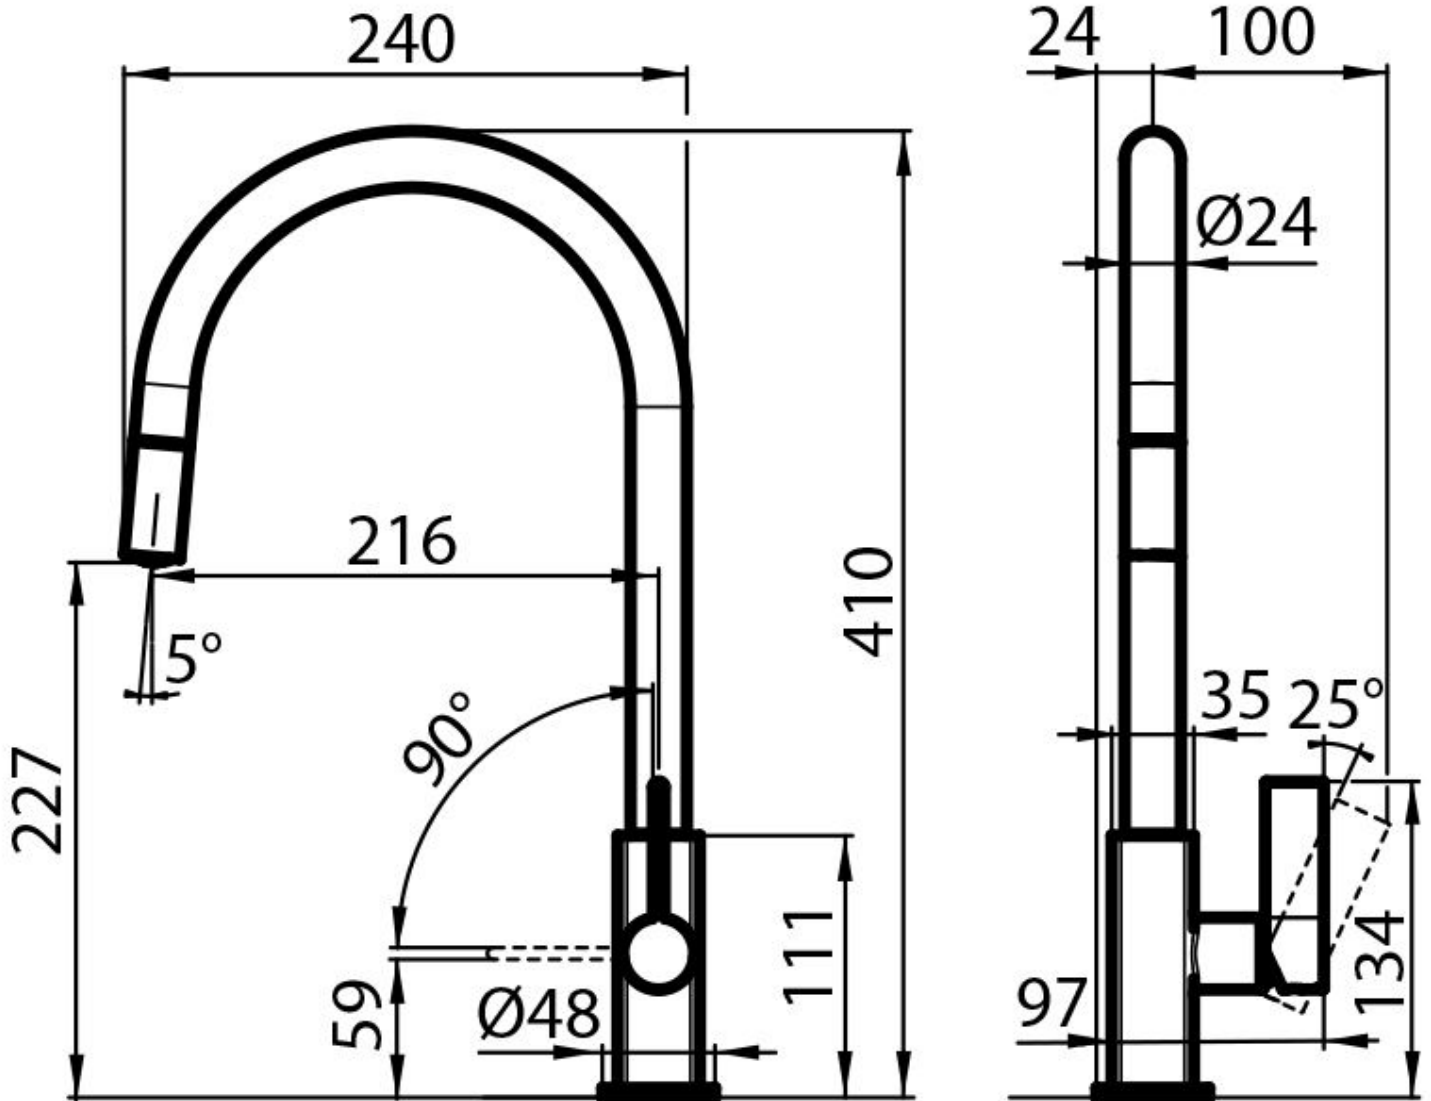

TECHNISCHE DATEN